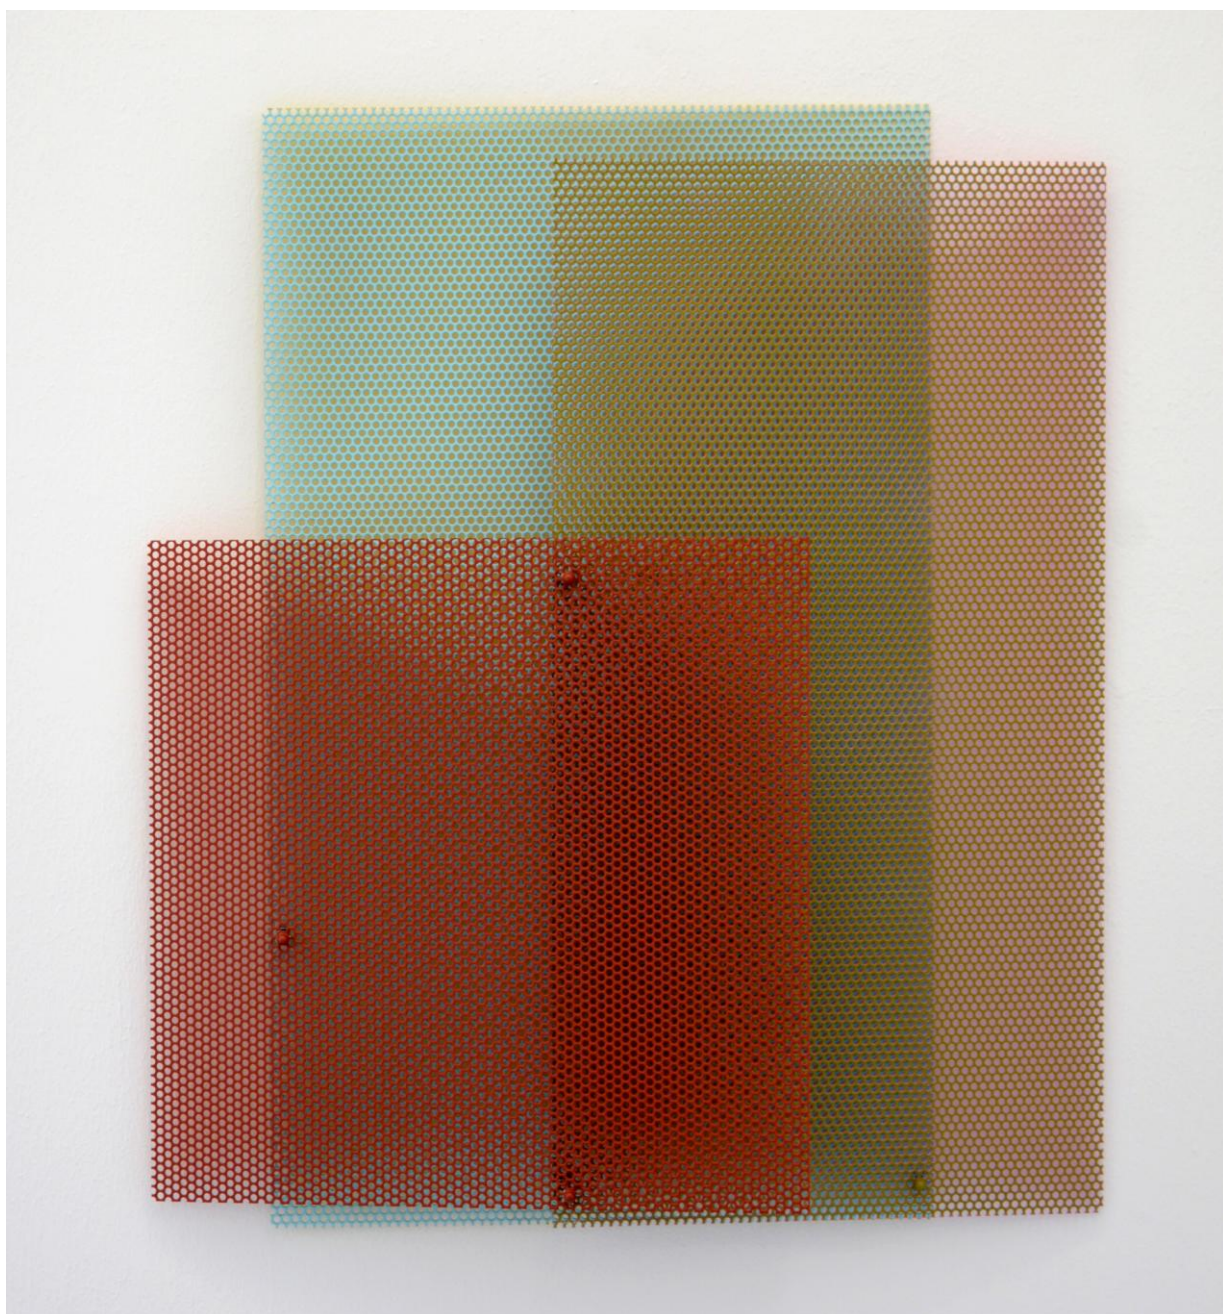

MALENE BACH

Colorinterference serien
Perforeret metal og messing
47x44x7 cm

Colorinterference serien
Perforeret metal og messing
48x41x7 cm

U.t.
Ahorn, kaseinfarve, grafit, pigment
48x32 cm

Galerie MøllerWitt | Christiansgade 18 | DK 8000 Aarhus C
info@gmw.dk | www.gmw.dk | tel [+45] 8618 2949