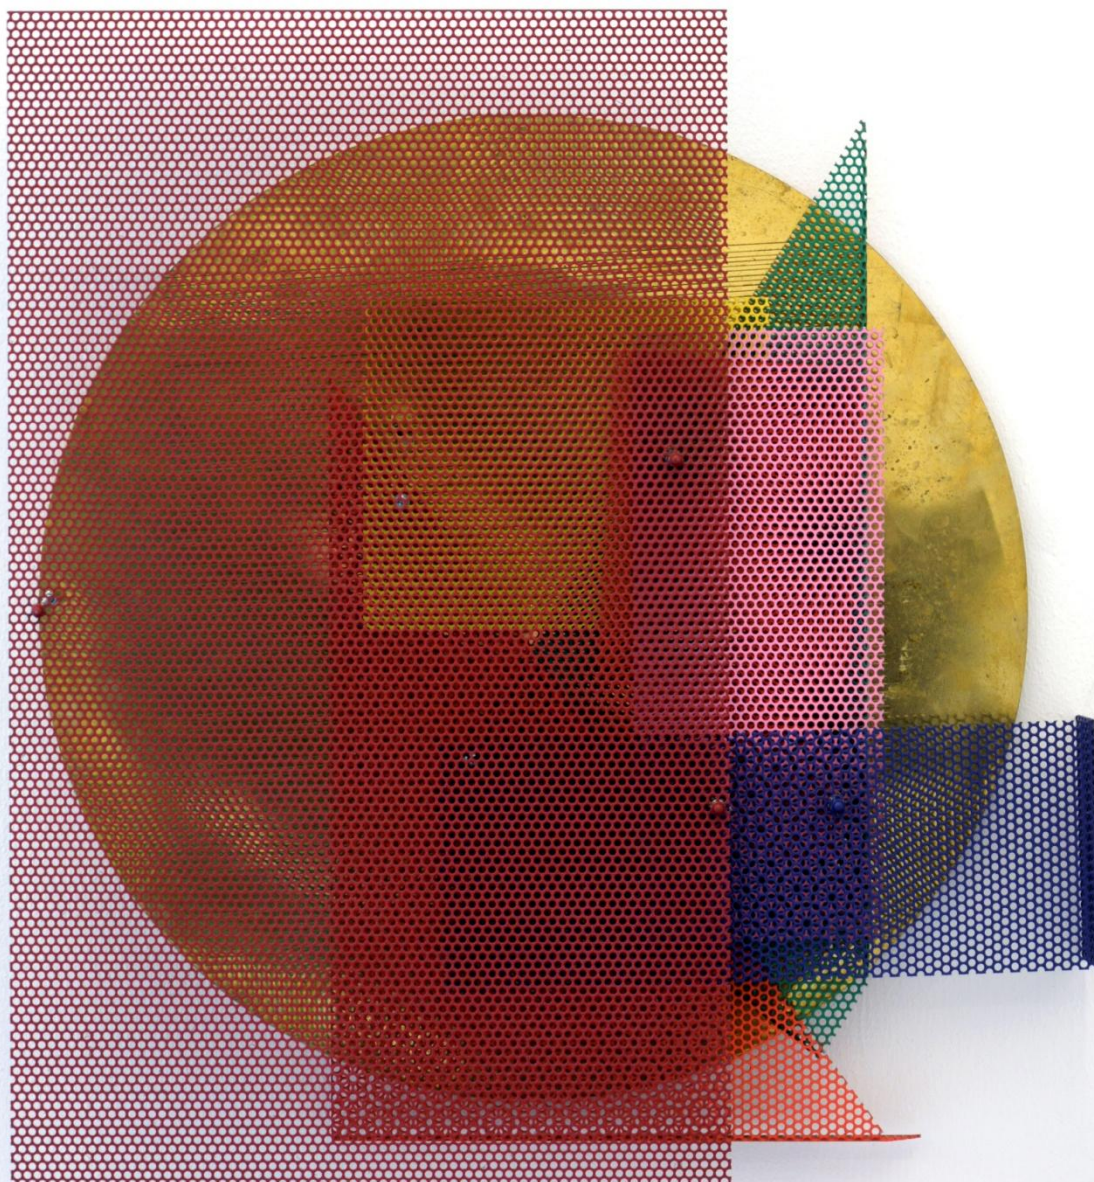

MALENE BACH

Colorinterference serien
Perforeret metal og messing
47x44x7 cm

Colorinterference serien
Perforeret metal og messing
48x41x7 cm

U.t.
Ahorn, kaseinfarve, grafit, pigment
48x32 cm

Galerie MøllerWitt | Christiansgade 18 | DK 8000 Aarhus C
info@gmw.dk | www.gmw.dk | tel [+45] 8618 2949