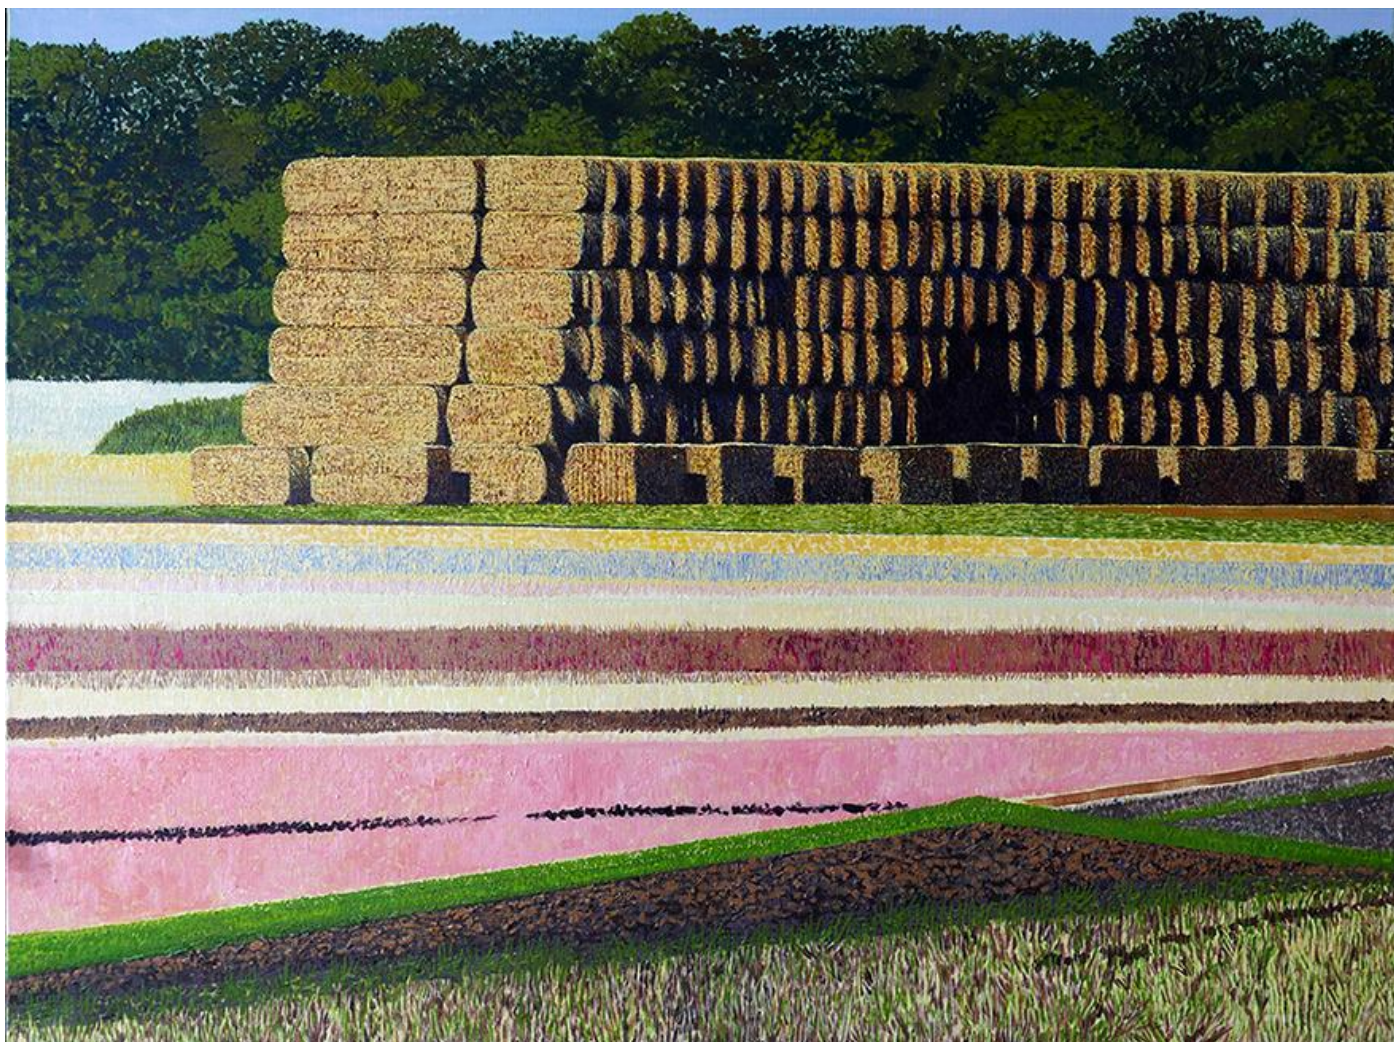

SØREN MARTINSEN

*Hay House | 2020*

Olie, akryl og tempera på lærred | 100x130 cm