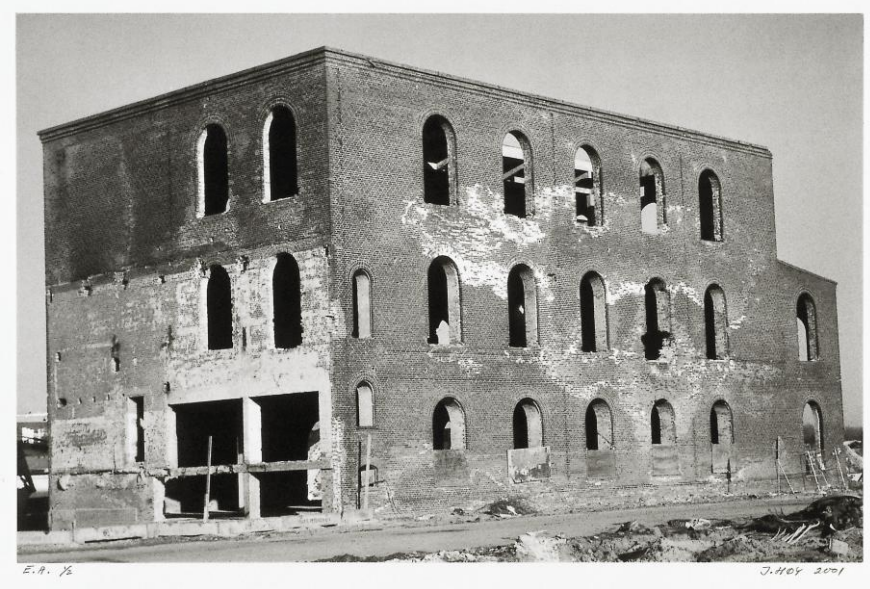

# JYTTÉ HØY

Den Moderne Ruin

Fotogravure | 56x76 cm