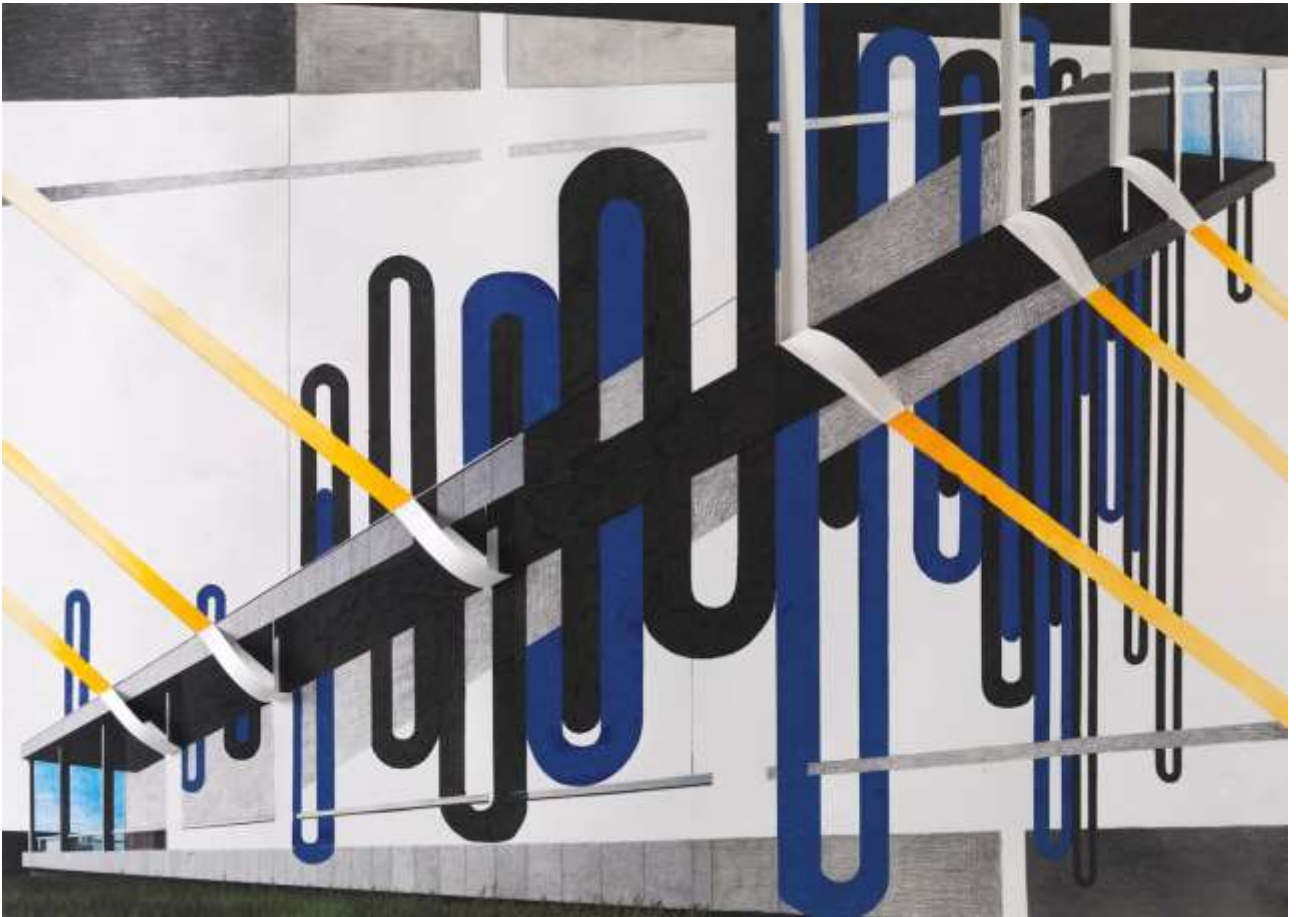

Sequence | collage, gouache og blyant på papir | 62,5x47 cm

Bended Colonnade | collage, gouache og blyant på papir | 61x86 cm