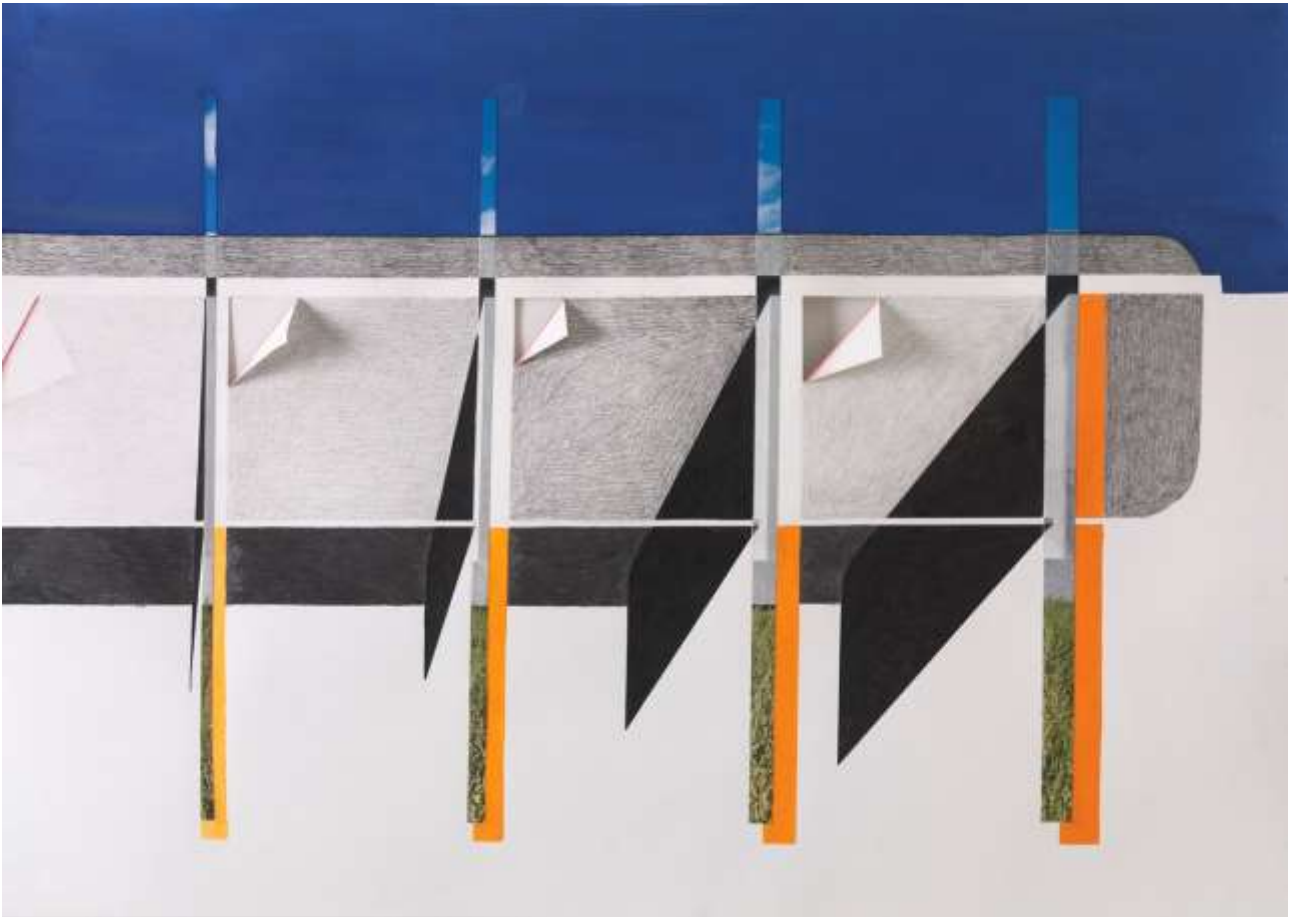

# JULIE BOSERUP

Transformer | Viborg Kunsthøjskole  
/ 11. dec. 2020 – 28. feb. 2021

Foto: Thomas Grøndahl

*Wheeling* | collage og gouache på papir | 43x61 cm

*Impact* | collage, gouache og blyant på papir | 43x61 cm

*Pressure* | collage, gouache og blyant på papir | 43x61 cm

*Knot* | collage, gouache og blyant på papir | 62,5x47 cm

*Blooming* | collage, gouache og blyant på papir | 62,5x47 cm

*Sequence* | collage, gouache og blyant på papir | 62,5x47 cm

*Bended Colonnade* | collage, gouache og blyant på papir | 61x86 cm

*Colonnade* | collage, gouache og blyant på papir | 61x86 cm

*Columns and planes* | collage, gouache og blyant på papir | 59x86 cm

*Continuum* | collage, gouache og pencil på papir | 86x61 cm