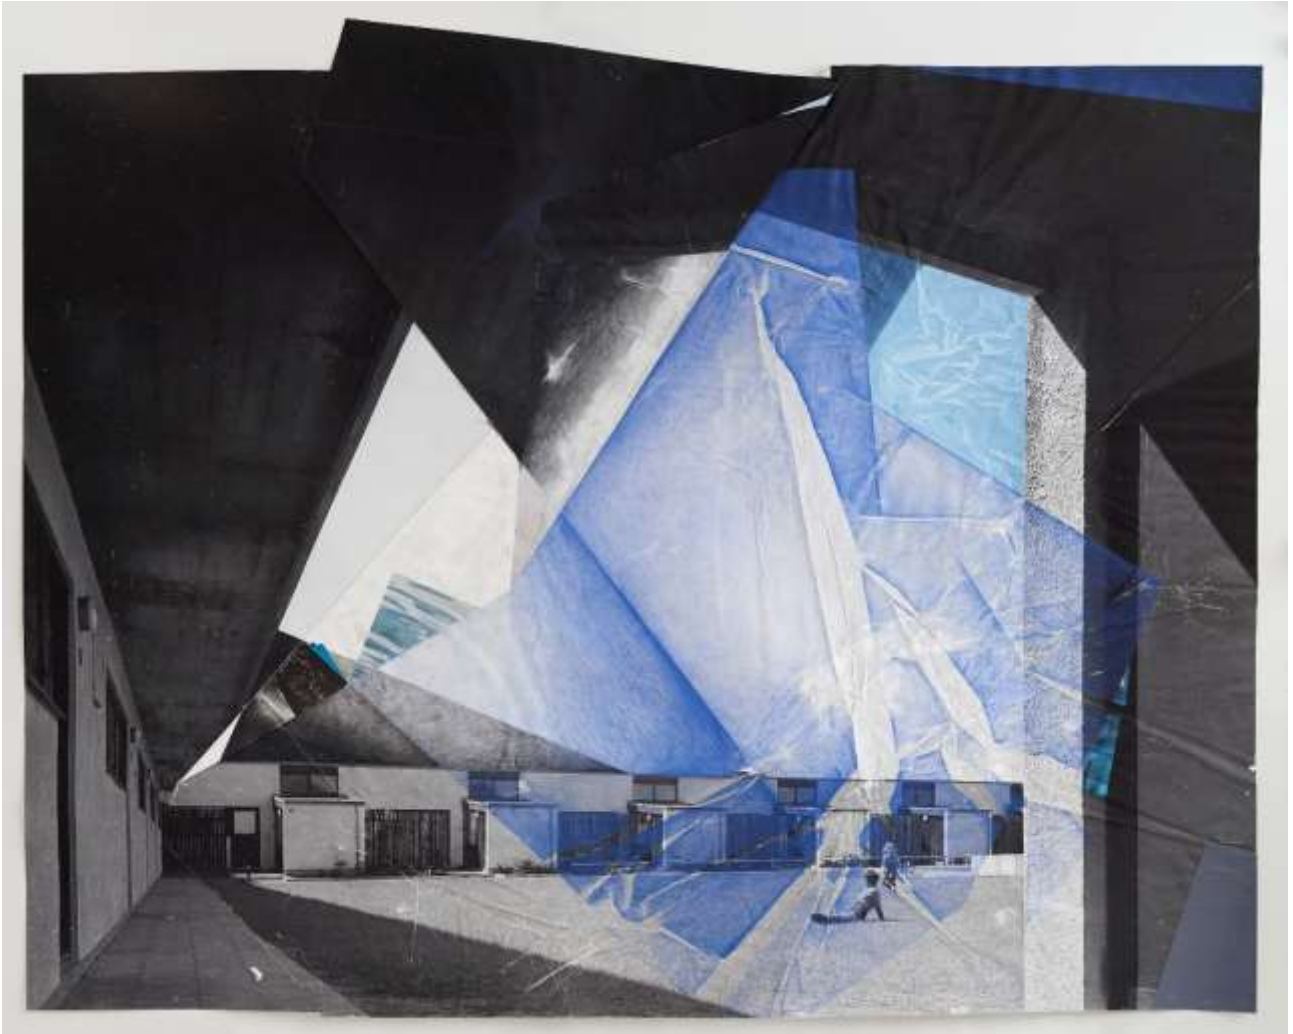

Puff III | foldet foto, blyant og blæk på papir | 30x40 cm

Exteriør | fotocollage, gouache og blyant | 150x196 cm